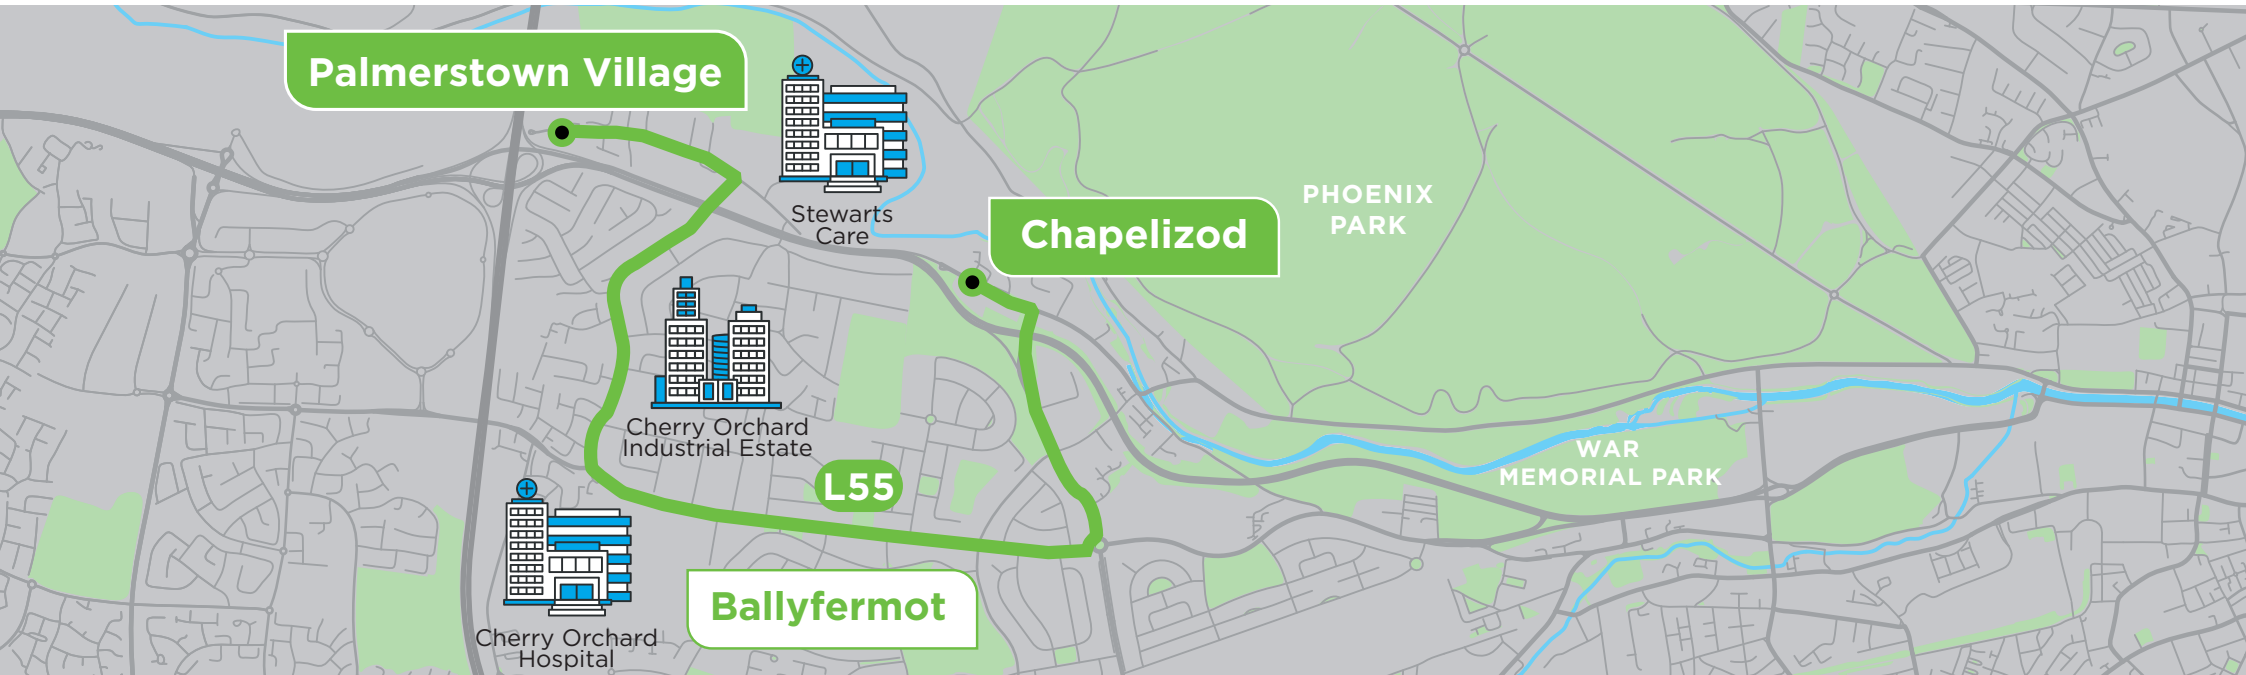

L55: Sráidbhaile Bhaile Phámar - Baile Formaid - Séipéal Iosóid

L55: Palmerstown Village - Ballyfermot - Chapelizod

L25: Luas Dhún Droma - Dún Laoghaire

L25: Dundrum Luas - Dún Laoghaire