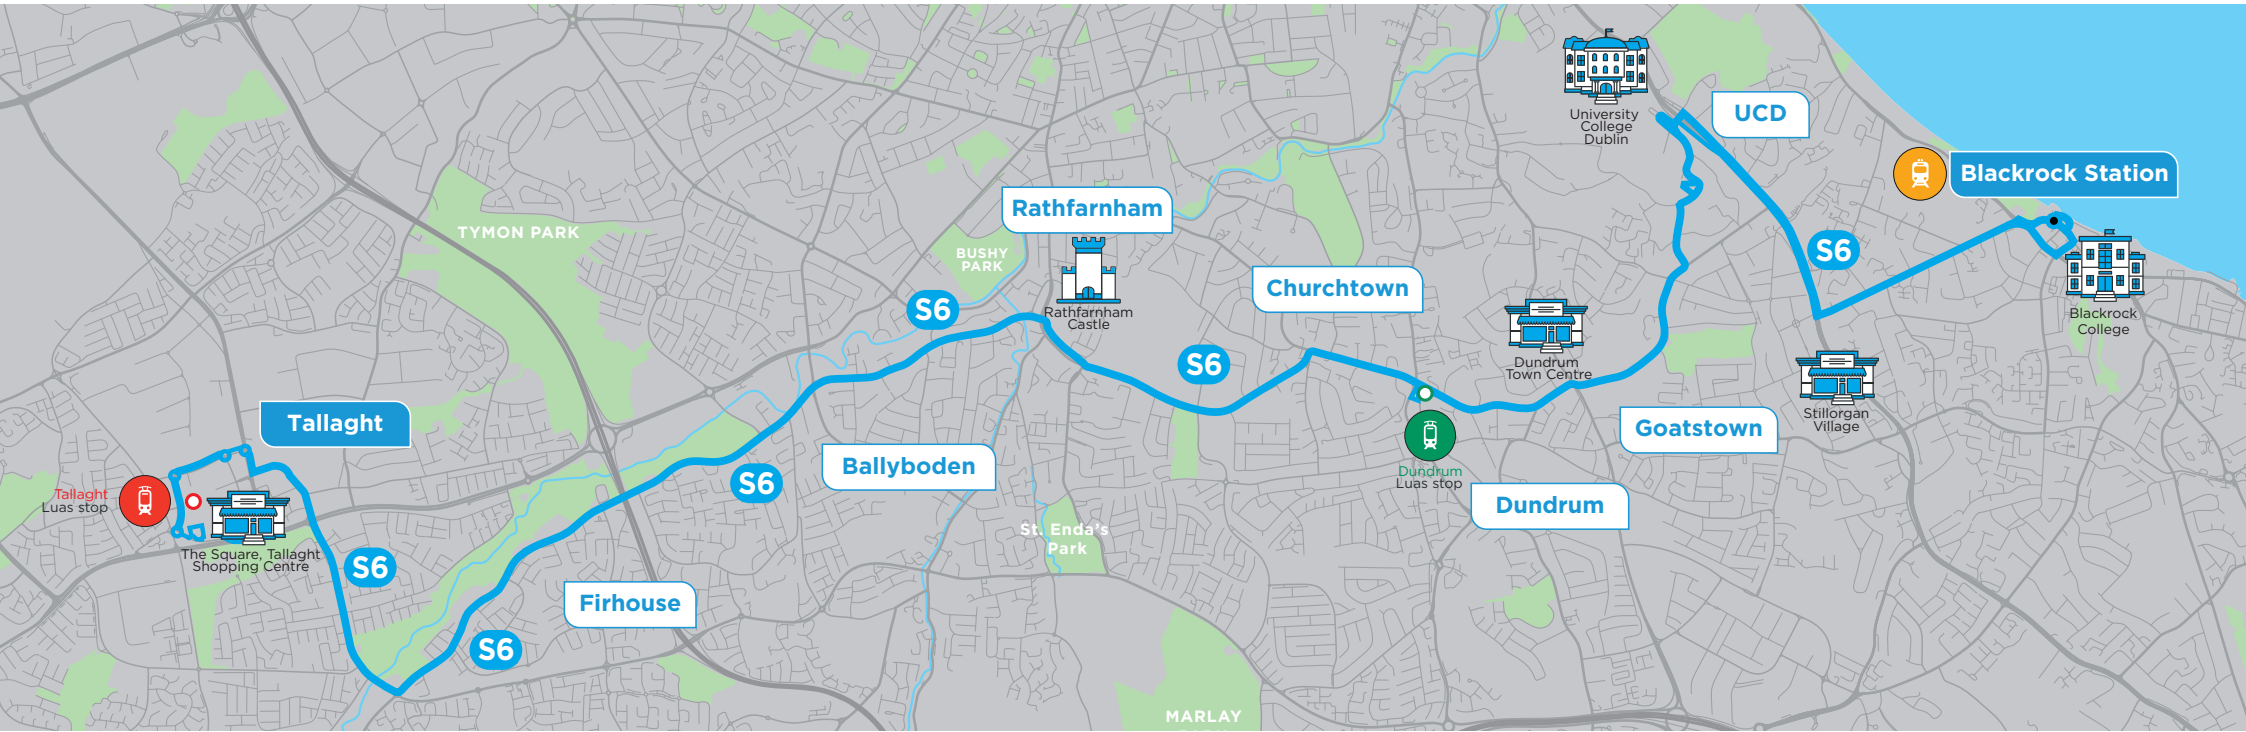

S6: Tamhlacht – SC Ráth Fearnáin – COBÁC – Stáisiún na Carraige Duibhe

S6: Tallaght – Rathfarnham Shopping Centre – UCD – Blackrock Station

S8: Dún Laoghaire – Luas Áth an Ghainimh – Tamhlacht – Iarthar na Cathrach

S8: Dún Laoghaire – Sandyford Luas – Tallaght – Citywest